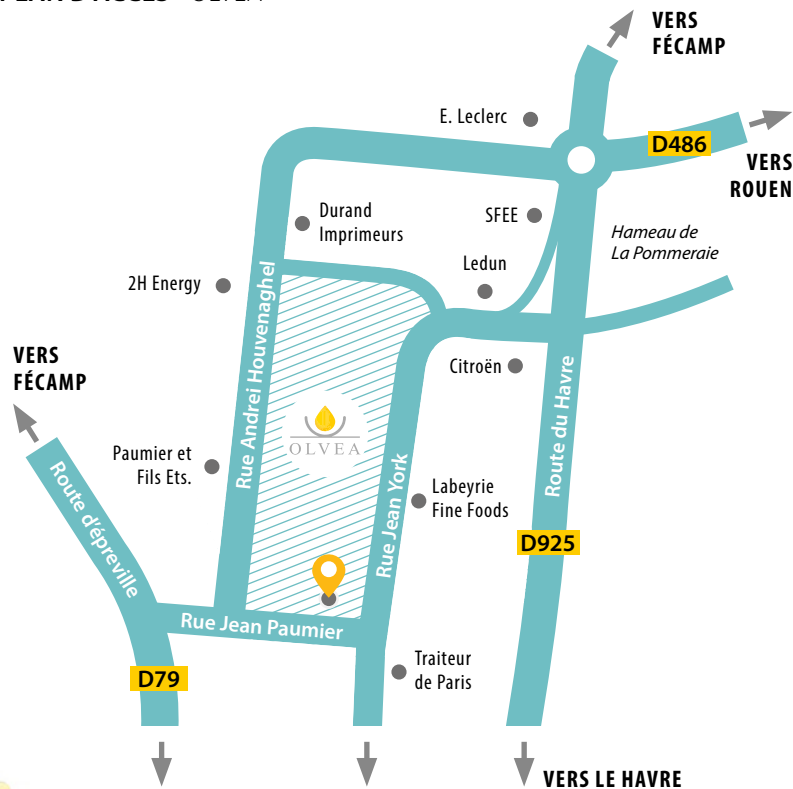

PLAN D'ACCÈS - OLVEA

Rue Jean Paumier
Parc d'activités des Hautes Falaises
76400 Saint Léonard, France

Téléphone : +33 235 292 854

E-Mail : info@olvea.com

Coordonnées GPS :
+49° 43' 6.61», +0° 21' 44.36»

www.olvea.com